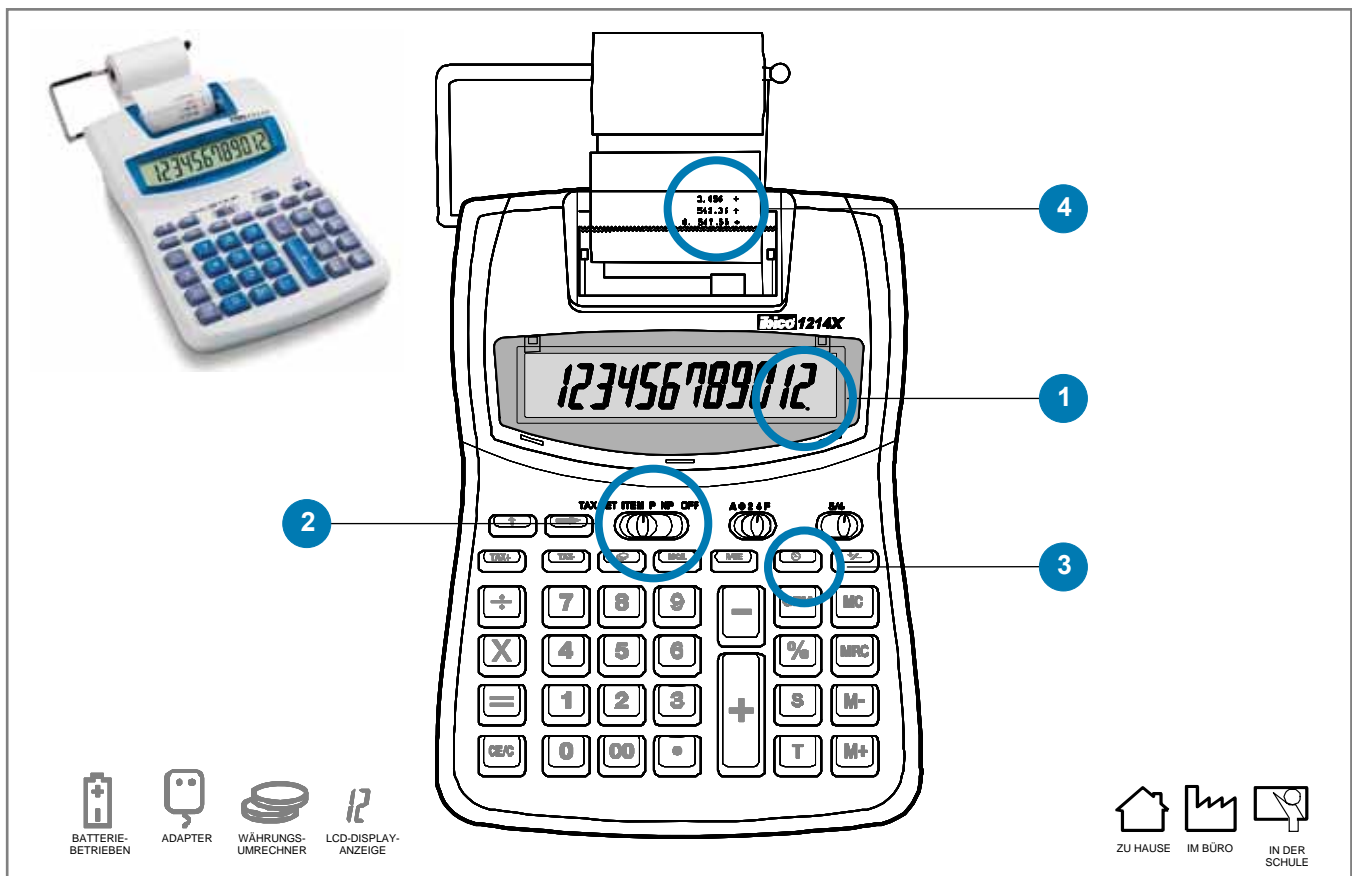

### Druckender Tischrechner Semi-Professionell

- 2-farbiger Ausdruck (schwarz / rot)
- Druckgeschwindigkeit: 2,4 Zeilen pro Sek.
- 4 Tasten Speicher
- Währungsumrechnung
- Rundungsfunktion auf / ab / aus
- Steuer +/-
- Vorzeichenwechsel (+/-)
- Prozent (%)
- Backspace Korrekturtaste
- Bruttomargenberechnung (GPM)

### Wesentliche Produktvorteile

- 1 Angewinkeltes, großes 12-stelliges LCD Display gut lesbar
- 2 Druckmodus ein- und ausschaltbar
- 3 Anzeige von Uhrzeit oder Datum auf dem Display (auch ausdrückbar – z.B. für Kassenzettel oder Verkaufsbelege)
- 4 Zweifarbiger Ausdruck

### Technische Spezifikationen

Displayanzeige	12 LCD
Speicher	4 Tasten
Druckgeschwindigkeit	2,4 Zeilen/Sek.
2-farbiger Ausdruck	schwarz / rot
Uhrzeit/Datum Anzeige	Ja
Rechnen mit Uhrzeiten	-
Währungsumrechnung	Ja
Kosten/Preis/Marger / GPM	1Taste
Steuer +/-	Ja
Prozent (%) / Delta (Δ%)	%
Wurzel	-
+/- Vorzeichenwechsel	Ja

Summe	-
Sigma (Σ)	-
Backspace Korrekturtaste	Ja
Doppel/Dreifachnull Taste	00
Dezimalstellenwähler	A, 0, 2, 4, F
Rundungsfunktion	Ja
Postenzähler	Ja
Nummer/Datum Ausdruck	-
Editierfunktion	-
Stromversorgung	4 Batterien / Adapter
Gewicht	445g
Abmessungen (BxLxH)	152 x 218 x 55 mm